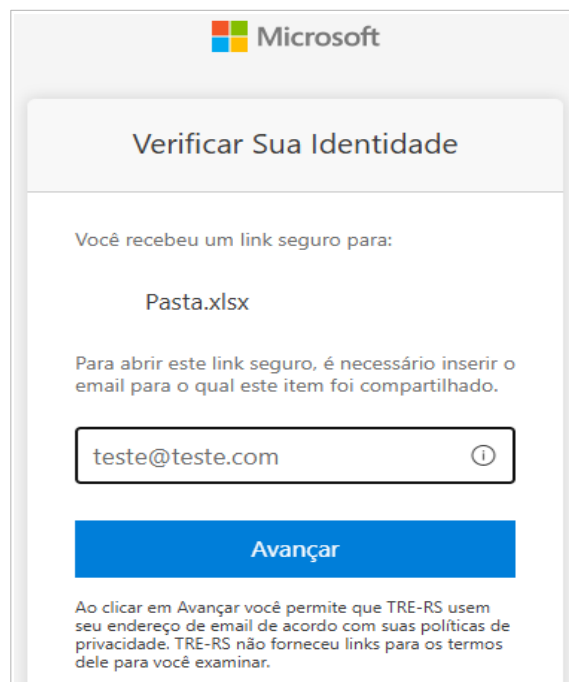

Orientações para o usuário externo que já possui cadastro no TRE-RS

Ao receber o e-mail de notificação sobre o compartilhamento, o usuário externo deve:

1. Clicar em Abrir.

2. Na janela que abrir, informar o e-mail do usuário externo.

Atenção: mesma conta que recebeu o compartilhamento.

3. Na tela de autenticação, informar novamente o e-mail do usuário externo e a senha desse e-mail e clicar em Avançar.

A screenshot of the login page for the Tribunal Regional Eleitoral do Rio Grande do Sul. At the top left is the logo of the court, which includes a stylized globe and the text 'Tribunal Regional Eleitoral do Rio Grande do Sul'. Below the logo, the word 'Entrar' is displayed in a bold, dark font. Underneath 'Entrar', there is a text input field containing the email address 'teste@teste.com'. To the right of the input field is a blue button with the text 'Avançar' in white. At the bottom of the page, there is a light gray button with a key icon and the text 'Opções de entrada'.

4. Após, a tela mostrará um código de aprovação. Essa aprovação é por meio da notificação recebida no celular em que o aplicativo Microsoft Authenticator está instalado.

A screenshot of the approval screen for the Tribunal Regional Eleitoral do Rio Grande do Sul. At the top left is the logo of the court. Below the logo, the email address 'gabri[REDACTED].br' is displayed. The main heading is 'Aprovar solicitação de entradas'. Below this heading, there is a circular icon with a keyhole and the text 'Abra seu aplicativo Authenticator e insira o número mostrado para entrar.' In the center of the screen, the number '21' is displayed inside a square box. Below the box, the text 'ESSE NÚMERO É APENAS UM EXEMPLO' is written in red. At the bottom, there is a line of text: 'Não recebeu uma solicitação de entrada? **Deslize para baixo para atualizar** o conteúdo do seu aplicativo.' Below this, there are two links: 'Não consigo usar meu aplicativo Microsoft Authenticator agora' and 'Mais informações'.